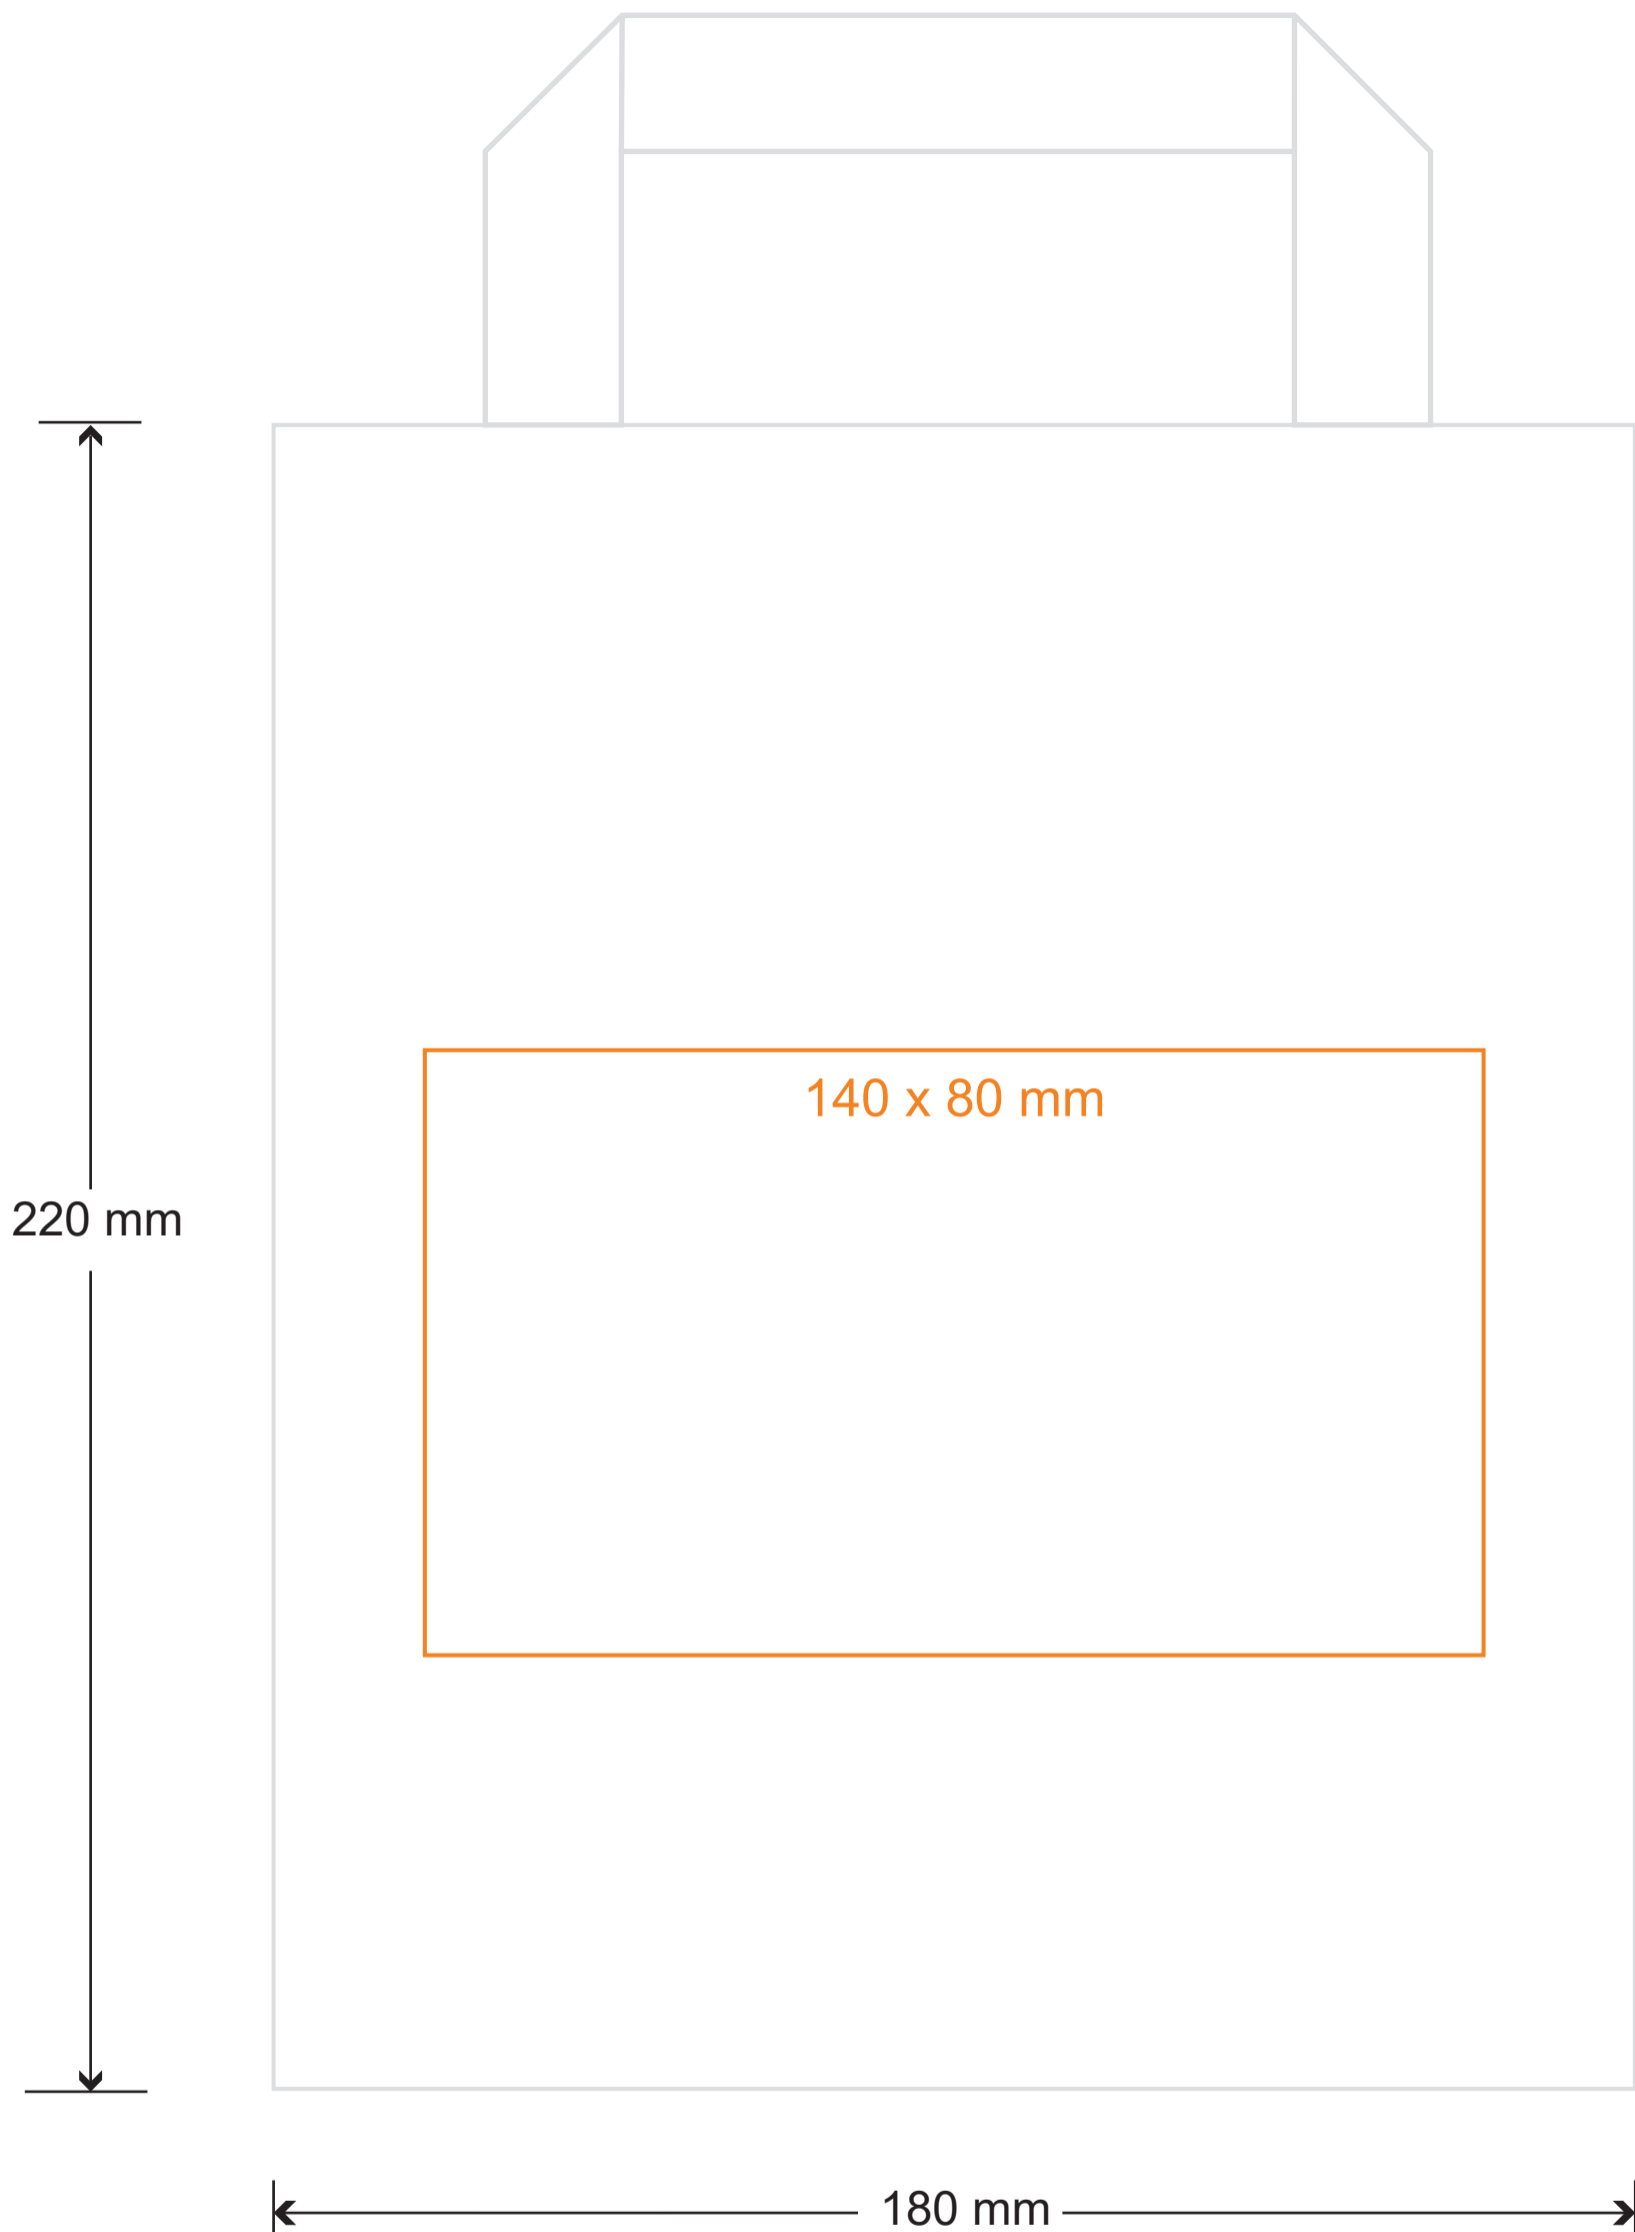

Papieren Tas Budget 18 x 22 cm

Bedrukbaar gebied, tevens het aan te leveren formaat (140 x 80 mm).

Aanleverspecificaties

- Zorg ervoor dat je bestanden gevectoriseerd zijn (.pdf). Gebruik geen pixel afbeeldingen.
- Teksten moeten omgezet zijn naar lettercontouren.
- Opmaak mag niet uit meerdere overlappende lagen bestaan.
- Plaats uw ontwerp binnen het bedrukbaar gebied.

Let op:

- Heb je gekozen voor dubbelzijdige bedrukking, lever dan één PDF aan met 2 pagina's: 1x voorzijde, 1x achterzijde.
- Verwijder alle hulplijnen, maten en teksten nadat je ontwerp is geplaatst en zorg dat het bestand ingesteld staat op de maat van het bedrukbaar gebied met daarin alleen jouw ontwerp.